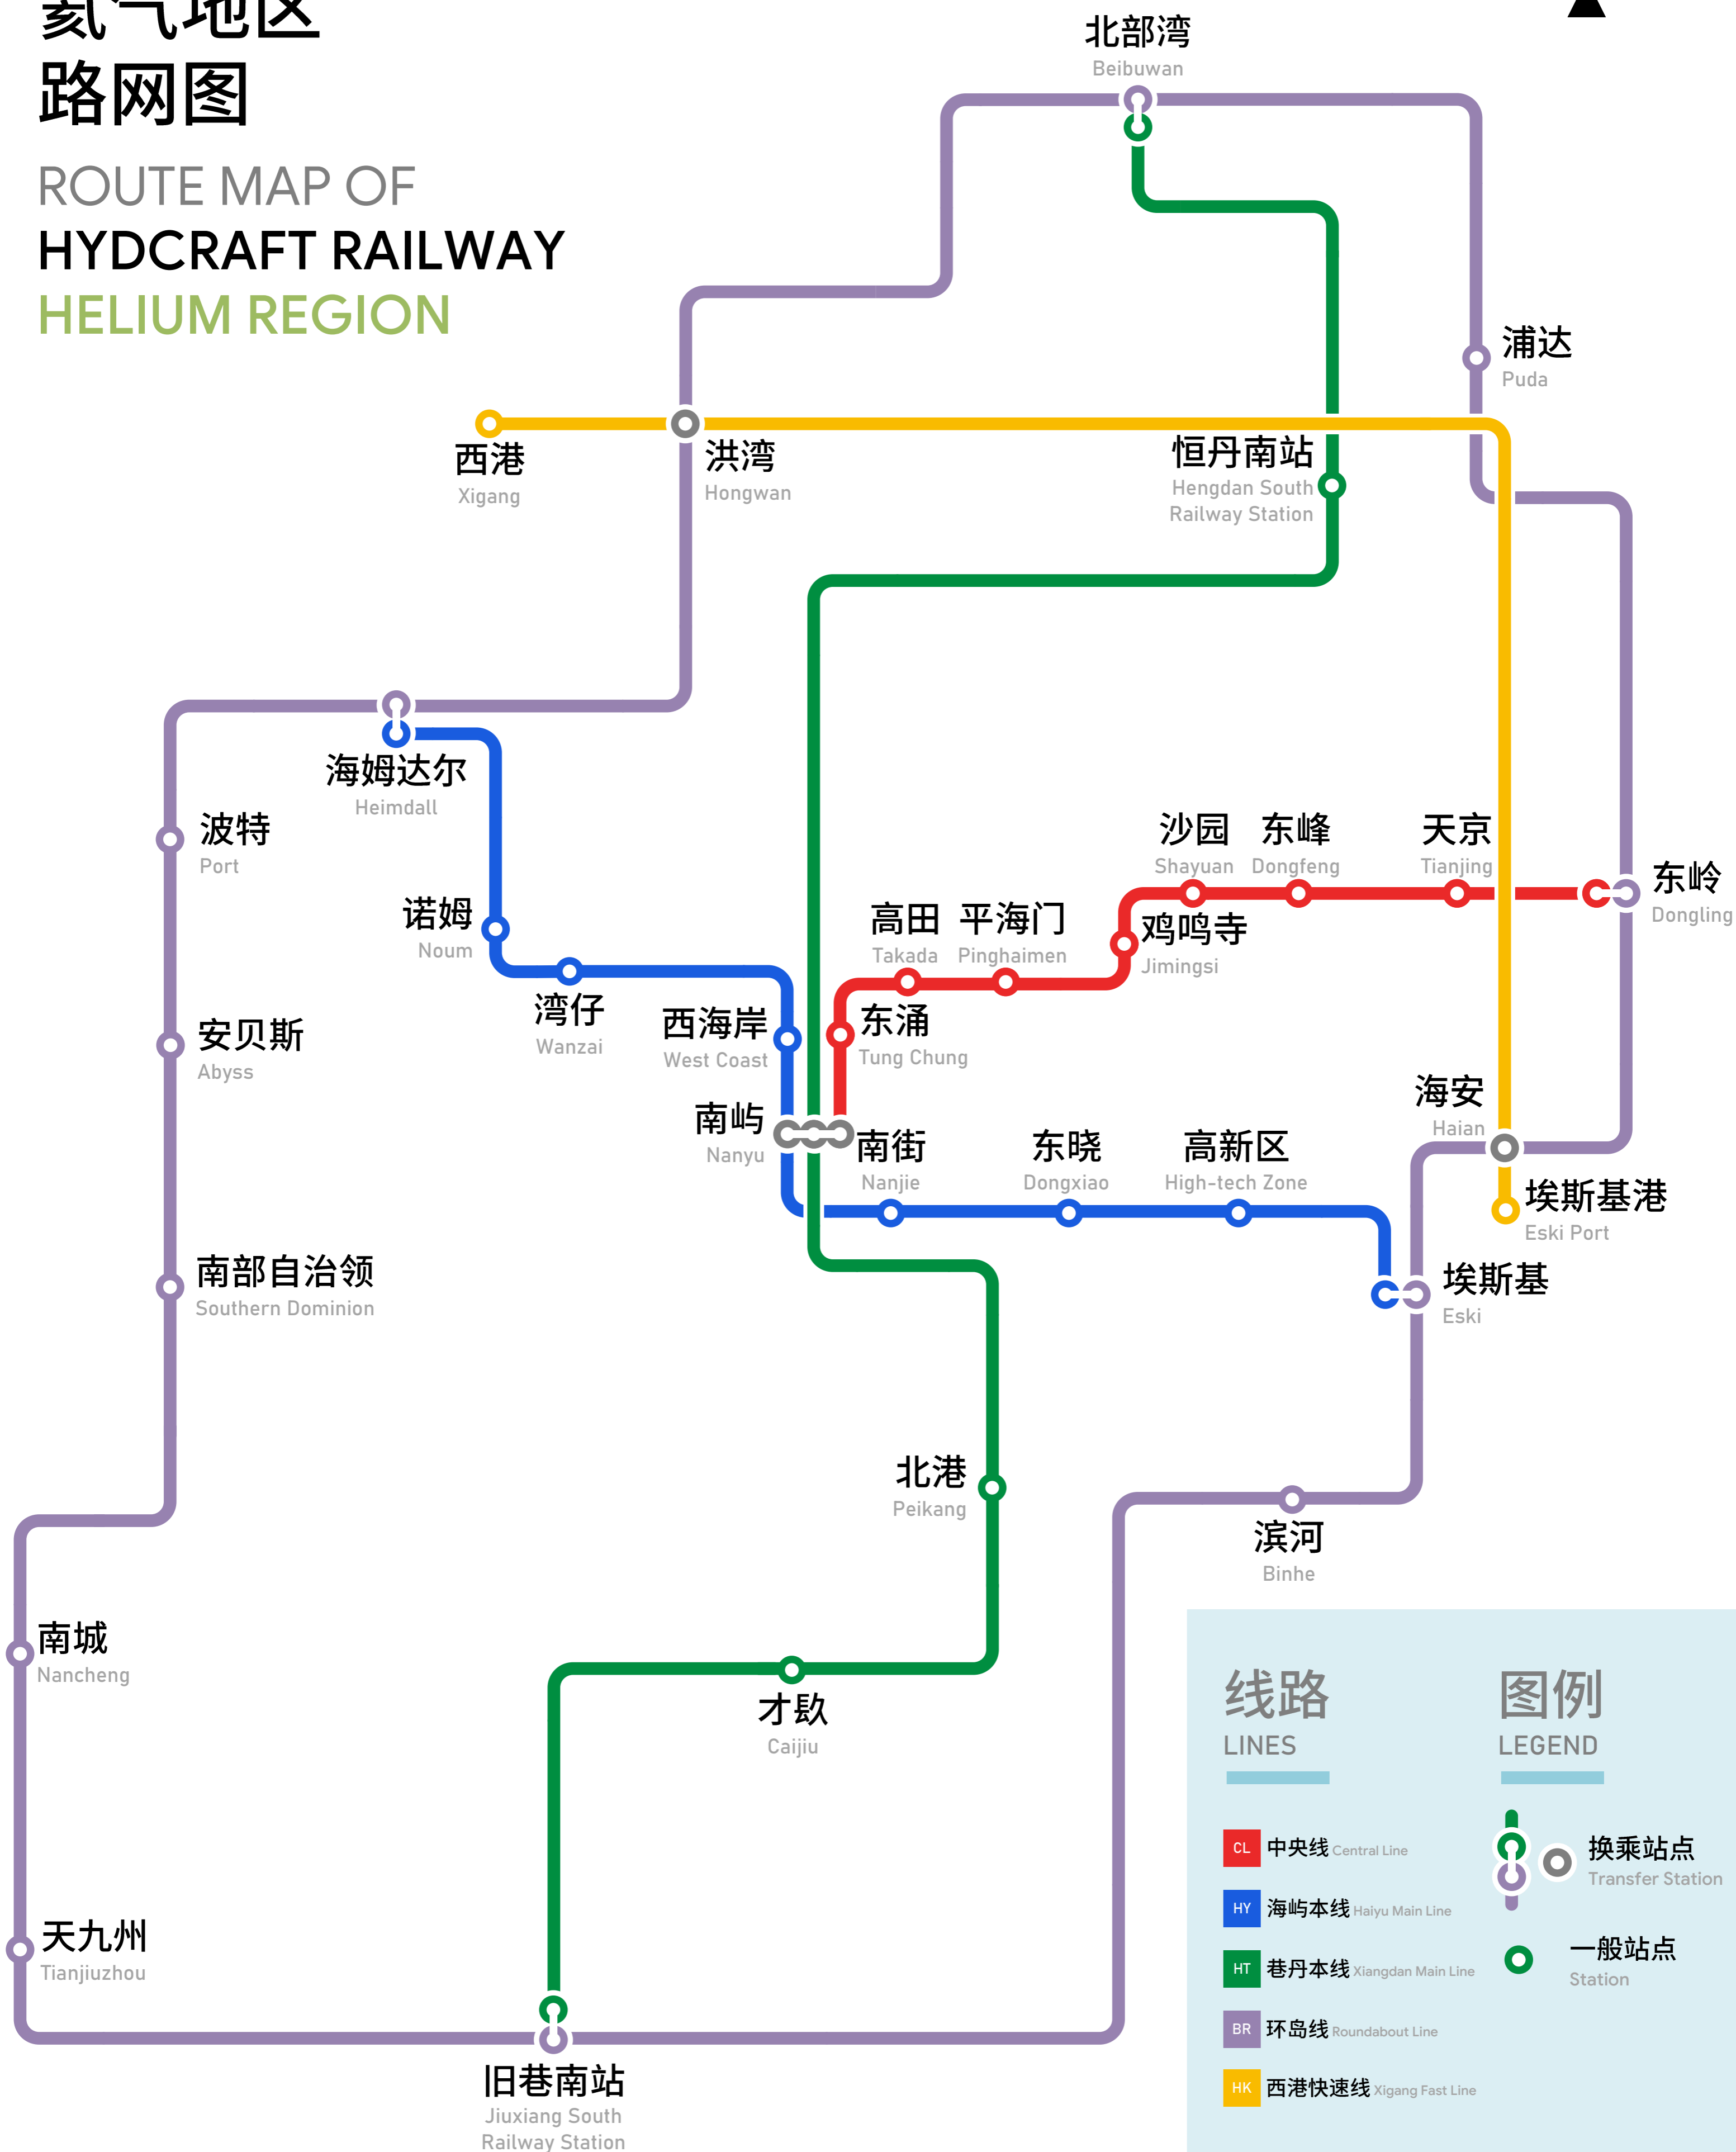

氦气服有铁路 氦气地区 路网图

ROUTE MAP OF
HYDCRAFT RAILWAY
HELIUM REGION

北
▲

更多信息请访问

<https://wiki.hydcraft.cn/>

FOR MORE INFORMATION SEE

制图日期 MAP DATE

2022/7/15

线路图版本 MAP EDITION

1

本图不代表真实比例，仅用于参考。