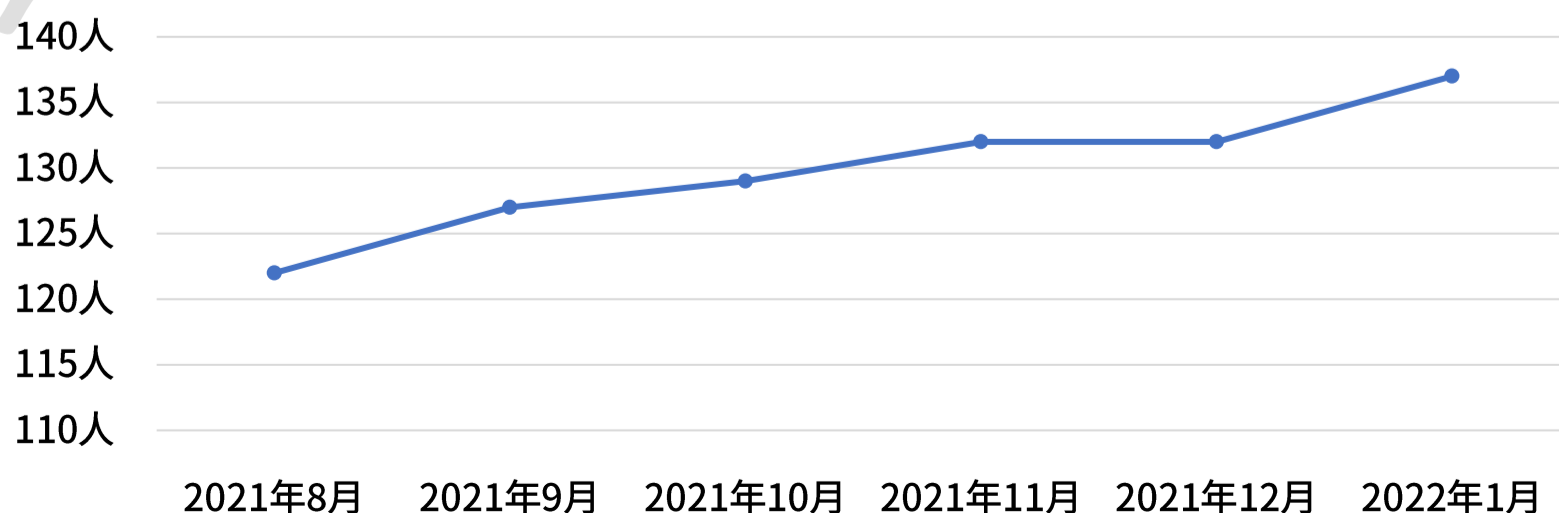

136	Littlezhou233	小周	2983250877	成员	2022/1/23
137	fast_Jim	十一月	1615079226	参与成员	2022/1/24

二、数据统计

截止至 2022 年 1 月 31 日，服务器正式玩家数量为 137 人，参与成员（2021 年 8 月 1 日至 2022 年 1 月 31 日期间）数量为 41 人，成员数量为 96 人。

其中，参与成员占总人数的 29.9%，成员占总人数的 70.1%。参与人员与成员大致比例为 1: 3，保持在稳定的水平。

服务器正式玩家类型

2022 年 1 月服务器新增 5 名正式玩家，增幅为 3.8%。

服务器正式玩家增长数

服务器（月）正式玩家总数量

服务器（年）正式玩家总数量

服务器正式玩家增幅

在 2021 年 9 月至 2021 年 12 月期间，处于工作日，新玩家增长较为缓慢。2021 年 8 月及 2022 年 1 月后期为暑假与寒假，玩家增长数相较于工作日来说有些许提升，但依据以往的数据及目前情况来看，寒假的增长人数及活跃度都低于暑假。

在服务器的最高人数，因上月未计算，故取 2020 年、2021 年寒假的人数进行对比（寒假时期指 1 月至 2 月）。且寒假未结束，故取 2022 年 1 月的数据。

服务器寒假时期最高人数

综上所述，2022 年 1 月份较去年寒假，总体玩家数量有着提升，工作日的数量降低也是在正常范畴之内。而参与成员与成员的比例 33%（1：3）也处于一个正常的范围之内。在 2 月至 6 月期间，这个比例可能会下降至 25%（1：4），甚至 20%（1：5），这都属正常现象，工作日期间大多数玩家无法投入过多精力至娱乐上。