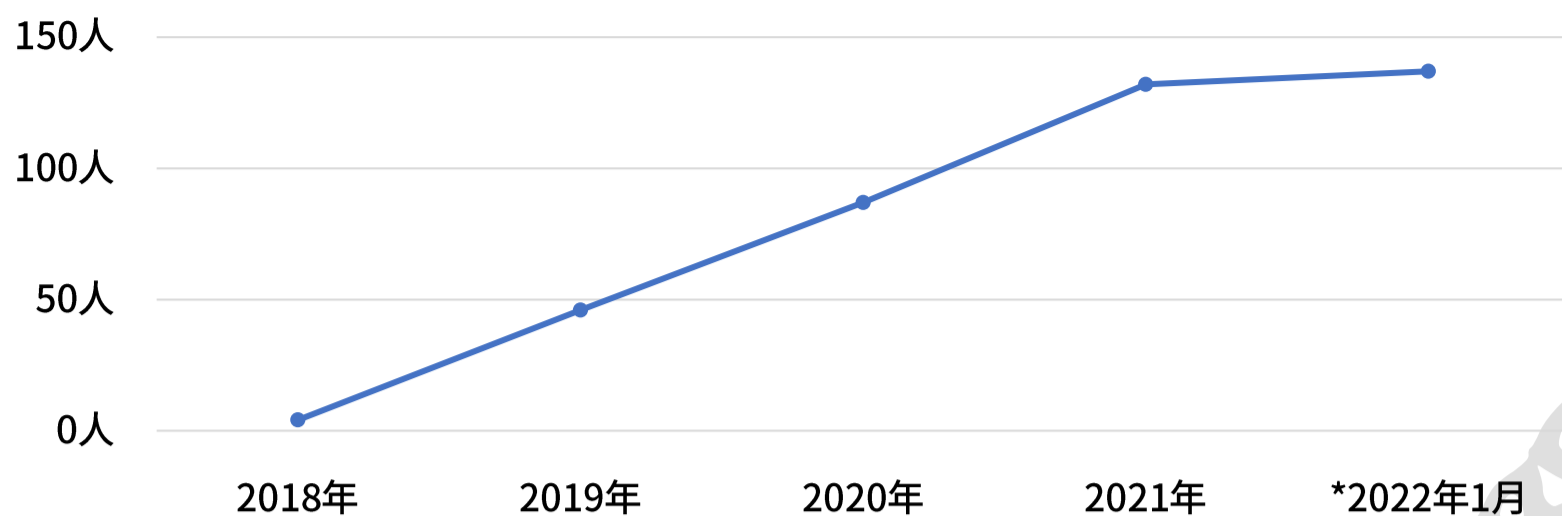

136	Littlezhou233	小周	2983250877	成员	2022/1/23
137	fast_Jim	十一月	1615079226	参与成员	2022/1/24

二、数据统计

截止至 2022 年 1 月 31 日，服务器正式玩家数量为 137 人，参与成员（2021 年 8 月 1 日至 2022 年 1 月 31 日期间）数量为 41 人，成员数量为 96 人。

其中，参与成员占总人数的 29.9%，成员占总人数的 70.1%。参与人员与成员大致比例为 1: 3，保持在稳定的水平。

服务器正式玩家类型

2022 年 1 月服务器新增 5 名正式玩家，增幅为 3.8%。

服务器正式玩家增长数

服务器（月）正式玩家总数量

服务器（年）正式玩家总数量

服务器正式玩家增幅

在 2021 年 9 月至 2021 年 12 月期间，处于工作日，新玩家增长较为缓慢。2021 年 8 月及 2022 年 1 月后期为暑假与寒假，玩家增长数相较于工作日来说有些许提升，但依据以往的数据及目前情况来看，寒假的增长人数及活跃度都低于暑假。