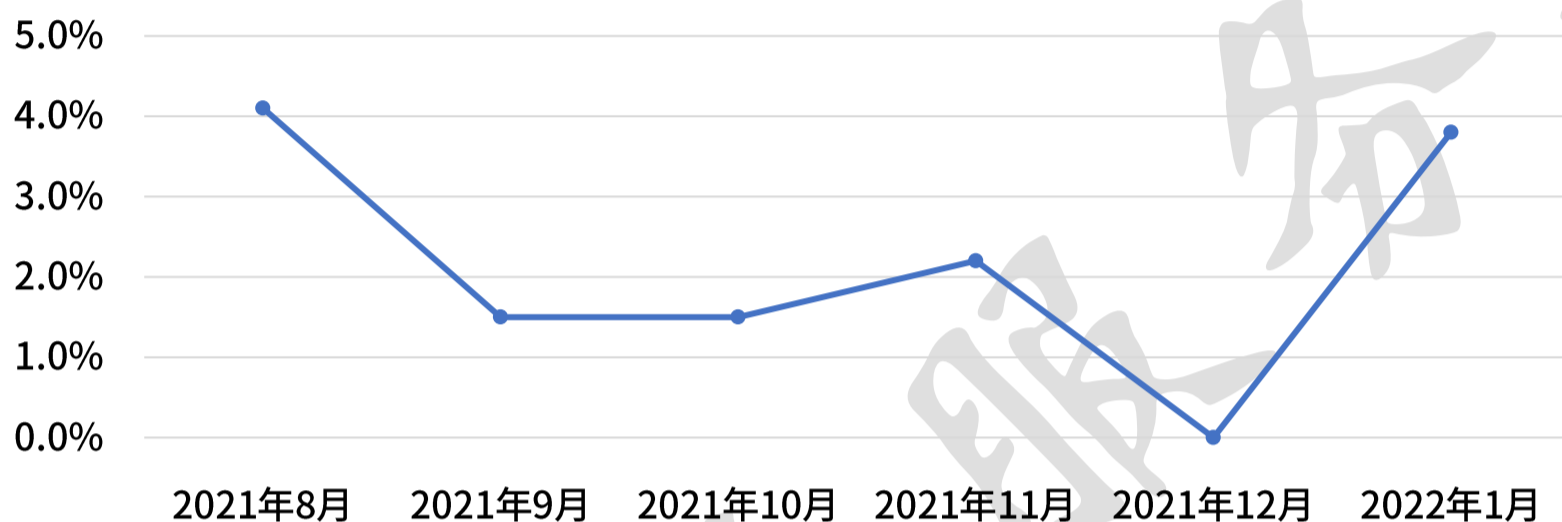

136	Littlezhou233	小周	2983250877	成员	2022/1/23
137	fast_Jim	十一月	1615079226	参与成员	2022/1/24

二、数据统计

截止至 2022 年 1 月 31 日，服务器正式玩家数量为 137 人，参与成员（2021 年 8 月 1 日至 2022 年 1 月 31 日期间）数量为 41 人，成员数量为 96 人。

其中，参与成员占总人数的 29.9%，成员占总人数的 70.1%。参与人员与成员大致比例为 1: 3，保持在稳定的水平。

服务器正式玩家类型

2022 年 1 月服务器新增 5 名正式玩家，增幅为 3.8%。

服务器正式玩家增长数

服务器（月）正式玩家总数量

服务器（年）正式玩家总数量

服务器正式玩家增幅

在 2021 年 9 月至 2021 年 12 月期间，处于工作日，新玩家增长较为缓慢。2021 年 8 月及 2022 年 1 月后期为暑假与寒假，玩家增长数相较于工作日来说有些许提升，但依据以往的数据及目前情况来看，寒假的增长人数及活跃度都低于暑假。

在服务器的最高人数，因上月未计算，故取 2020 年、2021 年寒假的人数进行对比（寒假时期指 1 月至 2 月）。且寒假未结束，故取 2022 年 1 月的数据。

服务器寒假时期最高人数

综上所述，2022 年 1 月份较去年寒假，总体玩家数量有着提升，工作日的数量降低也是在正常范畴之内。而参与成员与成员的比例 33%（1：3）也处于一个正常的范围之内。在 2 月至 6 月期间，这个比例可能会下降至 25%（1：4），甚至 20%（1：5），这都属正常现象，工作日期间大多数玩家无法投入过多精力至娱乐上。