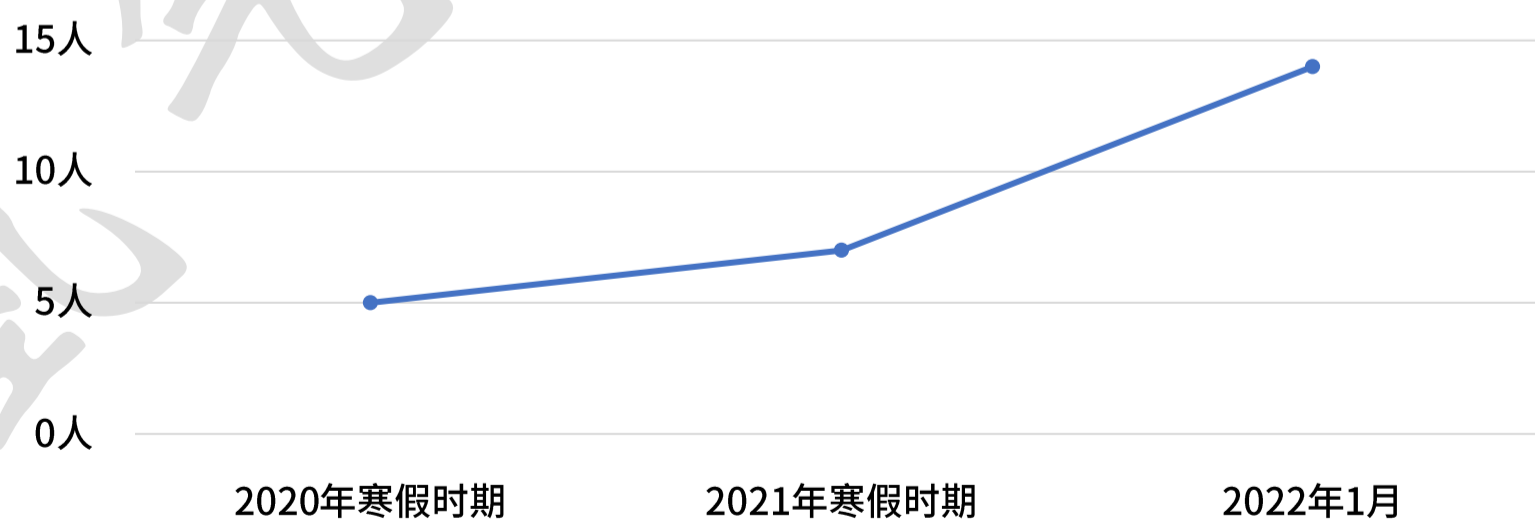

136	Littlezhou233	小周	2983250877	成员	2022/1/23
137	fast_Jim	十一月	1615079226	参与成员	2022/1/24

二、数据统计

截止至 2022 年 1 月 31 日，服务器正式玩家数量为 137 人，参与成员（2021 年 8 月 1 日至 2022 年 1 月 31 日期间）数量为 41 人，成员数量为 96 人。

其中，参与成员占总人数的 29.9%，成员占总人数的 70.1%。参与人员与成员大致比例为 1: 3，保持在稳定的水平。

服务器正式玩家类型

2022 年 1 月服务器新增 5 名正式玩家，增幅为 3.8%。

服务器正式玩家增长数

服务器（月）正式玩家总数量

服务器（年）正式玩家总数量

服务器正式玩家增幅

在 2021 年 9 月至 2021 年 12 月期间，处于工作日，新玩家增长较为缓慢。2021 年 8 月及 2022 年 1 月后期为暑假与寒假，玩家增长数相较于工作日来说有些许提升，但依据以往的数据及目前情况来看，寒假的增长人数及活跃度都低于暑假。

在服务器的最高人数，因上月未计算，故取 2020 年、2021 年寒假的人数进行对比（寒假时期指 1 月至 2 月）。且寒假未结束，故取 2022 年 1 月的数据。

服务器寒假时期最高人数

综上所述，2022 年 1 月份较去年寒假，总体玩家数量有着提升，工作日的数量降低也是在正常范畴之内。而参与成员与成员的比例 33%（1：3）也处于一个正常的范围之内。在 2 月至 6 月期间，这个比例可能会下降至 25%（1：4），甚至 20%（1：5），这都属正常现象，工作日期间大多数玩家无法投入过多精力至娱乐上。