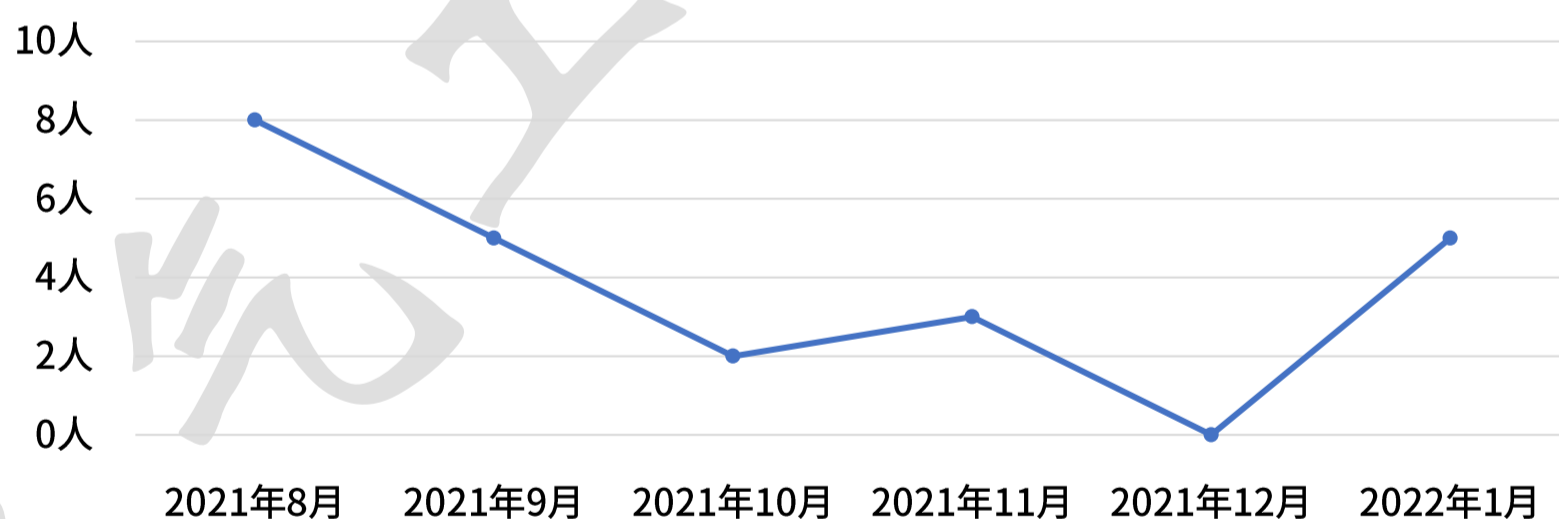

136	Littlezhou233	小周	2983250877	成员	2022/1/23
137	fast_Jim	十一月	1615079226	参与成员	2022/1/24

二、数据统计

截止至 2022 年 1 月 31 日，服务器正式玩家数量为 137 人，参与成员（2021 年 8 月 1 日至 2022 年 1 月 31 日期间）数量为 41 人，成员数量为 96 人。

其中，参与成员占总人数的 29.9%，成员占总人数的 70.1%。参与人员与成员大致比例为 1: 3，保持在稳定的水平。

服务器正式玩家类型

2022 年 1 月服务器新增 5 名正式玩家，增幅为 3.8%。

服务器正式玩家增长数

服务器（月）正式玩家总数量

服务器（年）正式玩家总数量

服务器正式玩家增幅

在 2021 年 9 月至 2021 年 12 月期间，处于工作日，新玩家增长较为缓慢。2021 年 8 月及 2022 年 1 月后期为暑假与寒假，玩家增长数相较于工作日来说有些许提升，但依据以往的数据及目前情况来看，寒假的增长人数及活跃度都低于暑假。