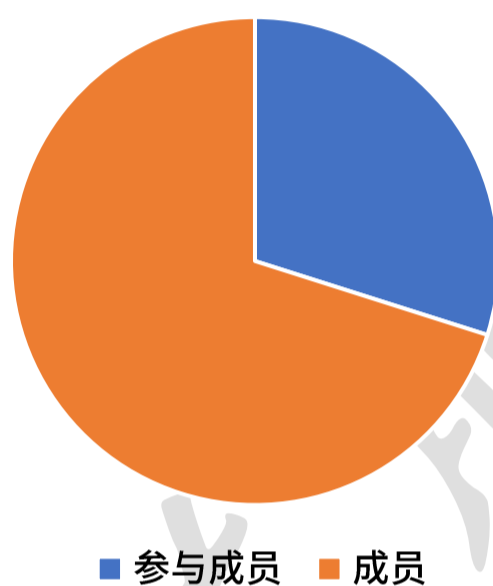

136	Littlezhou233	小周	2983250877	成员	2022/1/23
137	fast_Jim	十一月	1615079226	参与成员	2022/1/24

二、数据统计

截止至 2022 年 1 月 31 日，服务器正式玩家数量为 137 人，参与成员（2021 年 8 月 1 日至 2022 年 1 月 31 日期间）数量为 41 人，成员数量为 96 人。

其中，参与成员占总人数的 29.9%，成员占总人数的 70.1%。参与人员与成员大致比例为 1: 3，保持在稳定的水平。

服务器正式玩家类型